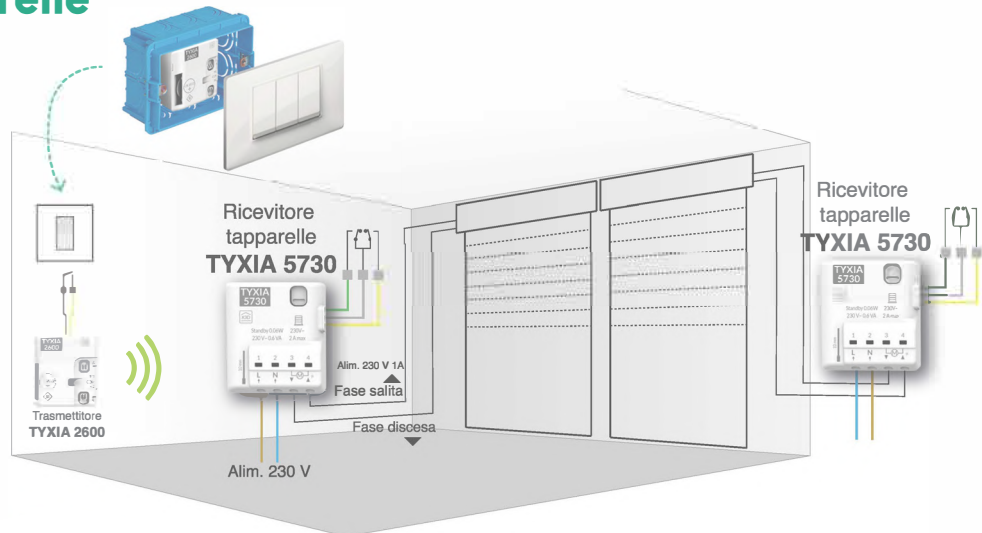

CODICE: DD6351407

PREZZO PROMO

VANTAGGI

Semplice aggiunta di un nuovo punto di comando, senza alcuna degradazione di decorazione. Compatibile con tutti i tipi di illuminazione come LED e alogene fluorescenti compatte

Tyxia 5730

Ricevitore per tapparelle

CODICE: DD6351402

PREZZO PROMO

VANTAGGI

Possibilità di registrare 2 posizioni preferite delle tapparelle ad altezze predefinite. Restituisce lo stato della posizione della tapparella, su un touch screen Tydom 4000 o da remoto tramite app Tydom.

Tyxia 4910

Ricevitore modulare multifunzione

CODICE: DD6351386

PREZZO PROMO

VANTAGGI

Avvisa gli utenti dello spegnimento dell'illuminazione, in una stanza, corridoio, tromba delle scale, e permette di conoscere lo stato della luce in ogni momento.