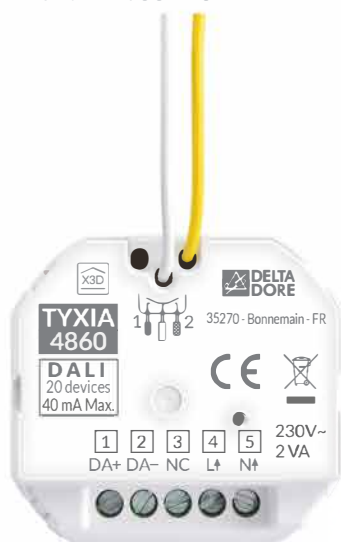

Tyxia 2700

Emettitore alimentato 230 V Comando multifunzionale

CODICE: DD6351096

PREZZO PROMO

VANTAGGI

Emettitore multifunzione: illuminazione, variazione di illuminazione, tapparelle, automatismi o scenari. Scelta possibile tra 2 ambienti possibili nell'abitazione con la funzione scenario.

Tyxia 4910

Ricevitore modulare multifunzione

CODICE: DD6351386

PREZZO PROMO

VANTAGGI

Avvisa gli utenti dello spegnimento dell'illuminazione, in una stanza, corridoio, tromba delle scale, e permette di conoscere lo stato della luce in ogni momento.

Tydom Home

Web server domotico

CODICE: DD6700116

PREZZO PROMO

VANTAGGI

Programma il tuo ufficio secondo le tue necessità, semplifica la tua quotidianità controllando il tuo impianto dall'app Tydom e aumenta il comfort programmando il riscaldamento, l'automazione delle finestre, delle tende o delle saracinesche e il controllo dell'illuminazione.

Tyxia 4860

Ricevitore X3D variatore di illuminazione DALI

CODICE: DD6351418

PREZZO PROMO

VANTAGGI

Offre la possibilità di comandare fino a 20 illuminazioni con un'elevata finezza dell'intervallo di variazione della luminosità.