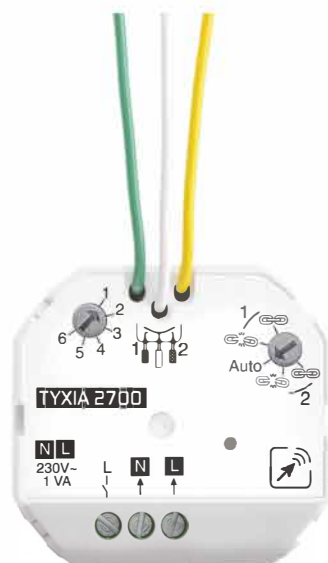

CODICE: DD6351407

PREZZO PROMO

VANTAGGI

Semplice aggiunta di un nuovo punto di comando, senza alcuna degradazione di decorazione. Compatibile con tutti i tipi di illuminazione come LED e alogene fluorescenti compatte

Tyxia 5730

Ricevitore per tapparelle

CODICE: DD6351402

PREZZO PROMO

VANTAGGI

Possibilità di registrare 2 posizioni preferite delle tapparelle ad altezze predefinite. Restituisce lo stato della posizione della tapparella, su un touch screen Tydom 4000 o da remoto tramite app Tydom.

Tyxia 2700

Emettitore alimentato 230 V Comando multifunzionale

CODICE: DD6351096

PREZZO PROMO

VANTAGGI

Emettitore multifunzione: illuminazione, variazione di illuminazione, tapparelle, automatismi o scenari. Scelta possibile tra 2 ambienti possibili nell'abitazione con la funzione scenario.

Tyxia 4910

Ricevitore modulare multifunzione

CODICE: DD6351386

PREZZO PROMO

VANTAGGI

Avvisa gli utenti dello spegnimento dell'illuminazione, in una stanza, corridoio, tromba delle scale, e permette di conoscere lo stato della luce in ogni momento.