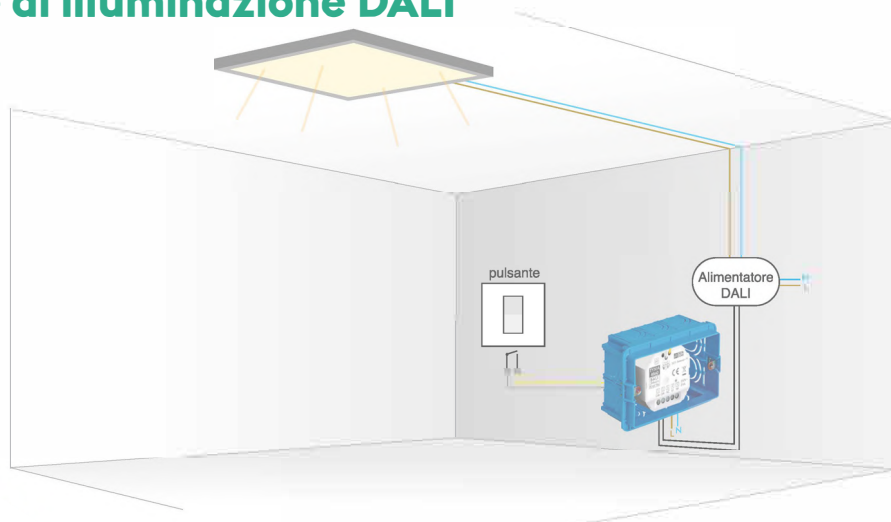

Tyxia 4860

Ricevitore X3D variatore di illuminazione DALI

CODICE: DD6351418

PREZZO PROMO

VANTAGGI

Offre la possibilità di comandare fino a 20 illuminazioni con un'elevata finezza dell'intervallo di variazione della luminosità.