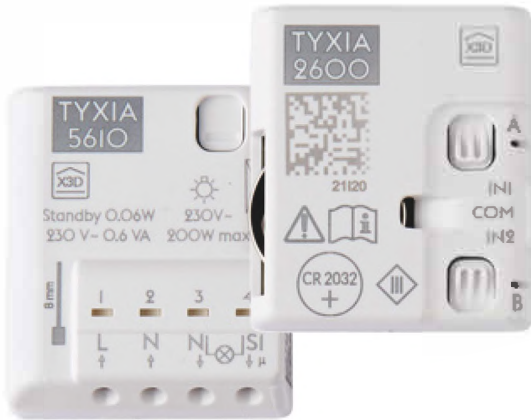

CODICE: DD6351407

PREZZO PROMO

VANTAGGI

Semplice aggiunta di un nuovo punto di comando, senza alcuna degradazione di decorazione. Compatibile con tutti i tipi di illuminazione come LED e alogene fluorescenti compatte

Tyxia 4910

Ricevitore modulare multifunzione

CODICE: DD6351386

PREZZO PROMO

VANTAGGI

Avvisa gli utenti dello spegnimento dell'illuminazione, in una stanza, corridoio, tromba delle scale, e permette di conoscere lo stato della luce in ogni momento.