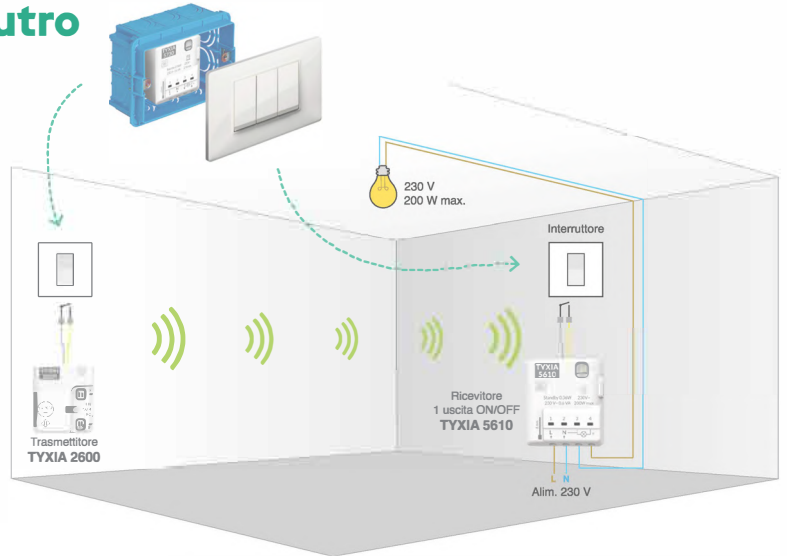

Pack Tyxia 501

Pack deviata senza fili con neutro

CODICE: DD6351407

PREZZO PROMO

VANTAGGI

Semplice aggiunta di un nuovo punto di comando, senza alcuna degradazione di decorazione. Compatibile con tutti i tipi di illuminazione come LED e alogene fluorescenti compatte