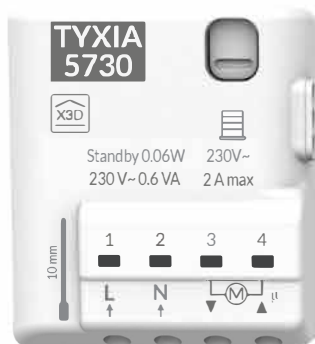

Tyxia 5730

Ricevitore per tapparelle

CODICE: DD6351402

PREZZO PROMO

VANTAGGI

Possibilità di registrare 2 posizioni preferite delle tapparelle ad altezze predefinite. Restituisce lo stato della posizione della tapparella, su un touch screen Tydom 4000 o da remoto tramite app Tydom.