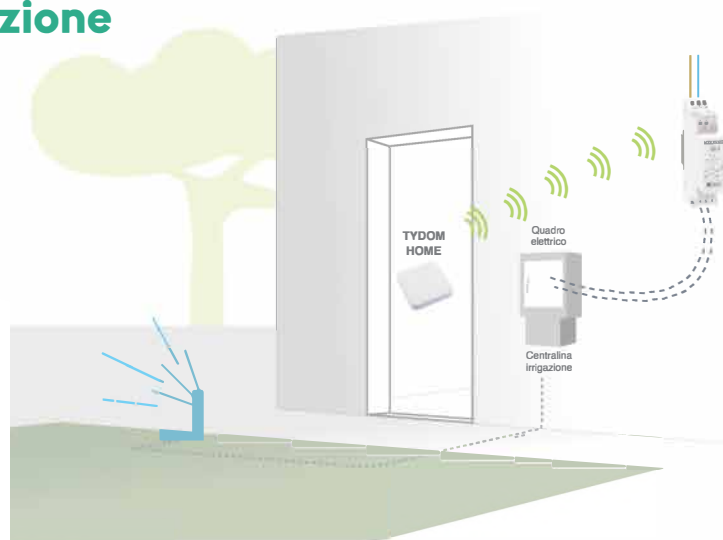

Tyxia 5730

Ricevitore per tapparelle

CODICE: DD6351402

PREZZO PROMO

VANTAGGI

Possibilità di registrare 2 posizioni preferite delle tapparelle ad altezze predefinite. Restituisce lo stato della posizione della tapparella, su un touch screen Tydom 4000 o da remoto tramite app Tydom.

Tyxia 2700

Emettitore alimentato 230 V Comando multifunzionale

CODICE: DD6351096

PREZZO PROMO

VANTAGGI

Emettitore multifunzione: illuminazione, variazione di illuminazione, tapparelle, automatismi o scenari. Scelta possibile tra 2 ambienti possibili nell'abitazione con la funzione scenario.

Tyxia 4910

Ricevitore modulare multifunzione

CODICE: DD6351386

PREZZO PROMO

VANTAGGI

Avvisa gli utenti dello spegnimento dell'illuminazione, in una stanza, corridoio, tromba delle scale, e permette di conoscere lo stato della luce in ogni momento.

Tydom Home

Web server domotico

CODICE: DD6700116

PREZZO PROMO

VANTAGGI

Programma il tuo ufficio secondo le tue necessità, semplifica la tua quotidianità controllando il tuo impianto dall'app Tydom e aumenta il comfort programmando il riscaldamento, l'automazione delle finestre, delle tende o delle saracinesche e il controllo dell'illuminazione.